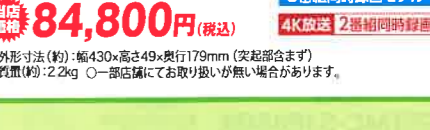

4K有機EL MZ1800シリーズ

高輝度有機EL※と立体音響を備えたハイグレードモデル。

360立体音響サウンドシステム

Dolby Atmos Auto AI 画像/音質

Directボタン付きリモコン付属

4K液晶 MX900シリーズ

明るく高コントラストな映像が楽しめる。

4K液晶 TH-50MX900

4K液晶 TH-43MX900

4K液晶 TH-50MX900

4K液晶 TH-43MX900

4K液晶 TH-50MX900

4K液晶 TH-43MX900

4K液晶 TH-50MX900

4K液晶 TH-43MX900

4Kテレビの詳細はこちら