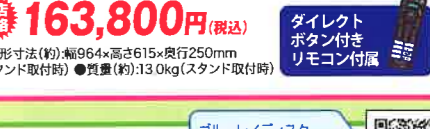

4K有機EL MZ1800シリーズ

高輝度有機EL※と立体音響を備えたハイグレードモデル。

360立体音響サウンドシステム

Dolby Atmos Auto AI 画像/音質

Directボタン付きリモコン付属

4K液晶 MX900シリーズ

明るく高コントラストな映像が楽しめる。

4K液晶 TH-50MX900

4K液晶 TH-43MX900

4K液晶 TH-50MX900

4K液晶 TH-43MX900

4K液晶 TH-50MX900

4K液晶 TH-43MX900

4K液晶 TH-50MX900

4K液晶 TH-43MX900

4Kテレビの詳細はこちら