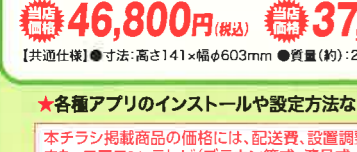

★各種アプリのインストールや設定方法など詳細についてはパナソニック株式会社ホームページをご覧ください。

●シーン写真・イラストは全てイメージです。

掲載内容有効期限 / フェア期間中のみ

レンジフード

自動で羽根の油汚れを吹き飛ばす!

61 FY-60DE3-S (シルバー)
●外形寸法(約):幅600×高さ220mm
●質量(約):110kg(スタンド含まず、ブラシ含む)

62 FY-75DE3-S (シルバー)
●外形寸法(約):幅750×高さ220mm
●質量(約):145kg(スタンド含まず、ブラシ含む)

63 FY-90DE3-S (シルバー)
●外形寸法(約):幅900×高さ220mm
●質量(約):198kg(スタンド含まず、ブラシ含む)